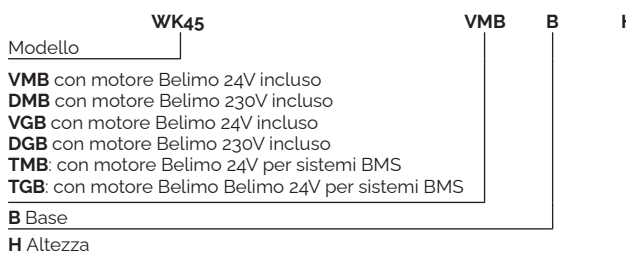

Serrande tagliafuoco

Serranda tagliafuoco rettangolare motorizzata Belimo

WK45

WK45-(TMB-TGB)

H (mm)	B (mm)									
	200	250	300	350	400	450	500	550	600	650
200	1010,00	1020,00	1030,00	1050,00	1060,00	1070,00	1080,00	1090,00	1100,00	1110,00
250	1020,00	1030,00	1050,00	1060,00	1070,00	1080,00	1090,00	1100,00	1110,00	1130,00
300	1030,00	1050,00	1060,00	1070,00	1080,00	1090,00	1110,00	1120,00	1130,00	1140,00
350	1040,00	1060,00	1070,00	1080,00	1100,00	1110,00	1120,00	1130,00	1150,00	1160,00
400	1050,00	1070,00	1080,00	1090,00	1110,00	1120,00	1140,00	1150,00	1160,00	1180,00
450	1060,00	1080,00	1090,00	1110,00	1120,00	1140,00	1150,00	1160,00	1180,00	1190,00
500	1070,00	1090,00	1100,00	1120,00	1130,00	1150,00	1160,00	1180,00	1190,00	1210,00
550	1090,00	1100,00	1120,00	1130,00	1150,00	1160,00	1180,00	1190,00	1210,00	1230,00
600	1100,00	1110,00	1130,00	1150,00	1160,00	1180,00	1190,00	1210,00	1230,00	1240,00
650	-	1120,00	1140,00	1160,00	1170,00	1190,00	1210,00	1230,00	1240,00	1260,00
700	-	-	1150,00	1170,00	1190,00	1210,00	1220,00	1240,00	1260,00	1280,00
750	-	-	-	-	1200,00	1220,00	1240,00	1260,00	1270,00	1290,00
800	-	-	-	-	1210,00	1230,00	1250,00	1270,00	1290,00	1310,00

WK45-(TMB-TGB)

H (mm)	B (mm)									
	700	750	800	850	900	950	1000	1050	1100	1150
200	1120,00	1130,00	1140,00	1190,00	1200,00	1210,00	1220,00	1230,00	1240,00	1250,00
250	1140,00	1150,00	1160,00	1210,00	1220,00	1230,00	1240,00	1250,00	1260,00	1270,00
300	1150,00	1170,00	1180,00	1220,00	1240,00	1250,00	1260,00	1270,00	1290,00	1300,00
350	1170,00	1190,00	1200,00	1240,00	1260,00	1270,00	1280,00	1300,00	1310,00	1320,00
400	1190,00	1200,00	1220,00	1260,00	1280,00	1290,00	1300,00	1320,00	1330,00	1340,00
450	1210,00	1220,00	1240,00	1280,00	1300,00	1310,00	1320,00	1340,00	1350,00	1370,00
500	1220,00	1240,00	1250,00	1300,00	1320,00	1330,00	1350,00	1360,00	1380,00	1390,00
550	1240,00	1260,00	1270,00	1320,00	1340,00	1350,00	1370,00	1380,00	1400,00	1410,00
600	1260,00	1270,00	1290,00	1340,00	1360,00	1370,00	1390,00	1400,00	1420,00	1440,00
650	1280,00	1290,00	1310,00	1360,00	1380,00	1390,00	1410,00	1430,00	1440,00	1460,00
700	1290,00	1310,00	1330,00	1380,00	1400,00	1410,00	1430,00	1450,00	1470,00	1640,00
750	1310,00	1330,00	1350,00	1400,00	1420,00	1440,00	1450,00	1470,00	1650,00	1670,00
800	1330,00	1350,00	1370,00	1420,00	1440,00	1460,00	1630,00	1650,00	1670,00	1690,00

WK45-(TMB-TGB)