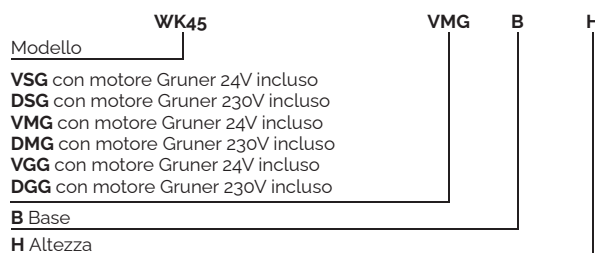

Serrande tagliafuoco

Serranda tagliafuoco rettangolare motorizzata Gruner

WK45

WK45-(DSG-DMG-DGG)										
H (mm)	B (mm)									
	200	250	300	350	400	450	500	550	600	650
200	850,00	860,00	870,00	885,00	895,00	905,00	915,00	930,00	940,00	950,00
250	860,00	875,00	885,00	895,00	910,00	920,00	930,00	945,00	955,00	965,00
300	870,00	885,00	895,00	910,00	920,00	935,00	945,00	960,00	970,00	985,00
350	880,00	895,00	910,00	920,00	935,00	945,00	960,00	975,00	985,00	1000,00
400	895,00	905,00	920,00	935,00	950,00	960,00	975,00	990,00	1010,00	1020,00
450	905,00	915,00	930,00	945,00	960,00	975,00	990,00	1010,00	1020,00	1040,00
500	915,00	930,00	945,00	960,00	975,00	990,00	1010,00	1020,00	1040,00	1050,00
550	925,00	940,00	955,00	970,00	990,00	1010,00	1020,00	1040,00	1050,00	1070,00
600	935,00	950,00	970,00	985,00	1000,00	1020,00	1040,00	1050,00	1070,00	1090,00
650	-	1070,00	1090,00	1110,00	1130,00	1140,00	1160,00	1180,00	1200,00	1210,00
700	-	-	1100,00	1120,00	1140,00	1160,00	1180,00	1190,00	1210,00	1230,00
750	-	-	-	-	1150,00	1170,00	1190,00	1210,00	1230,00	1250,00
800	-	-	-	-	1170,00	1190,00	1210,00	1230,00	1250,00	1260,00

WK45-(DSG-DMG-DGG)										
H (mm)	B (mm)									
	700	750	800	850	900	950	1000	1050	1100	1150
200	960,00	970,00	980,00	1140,00	1150,00	1160,00	1170,00	1180,00	1190,00	1210,00
250	980,00	990,00	1000,00	1160,00	1170,00	1180,00	1190,00	1210,00	1220,00	1230,00
300	995,00	1010,00	1020,00	1180,00	1190,00	1200,00	1220,00	1230,00	1240,00	1250,00
350	1020,00	1030,00	1040,00	1200,00	1210,00	1220,00	1240,00	1250,00	1260,00	1280,00
400	1030,00	1050,00	1060,00	1220,00	1230,00	1250,00	1260,00	1270,00	1290,00	1300,00
450	1050,00	1070,00	1080,00	1240,00	1250,00	1270,00	1280,00	1300,00	1310,00	1320,00
500	1070,00	1080,00	1100,00	1260,00	1270,00	1290,00	1300,00	1320,00	1330,00	1350,00
550	1090,00	1100,00	1120,00	1280,00	1290,00	1310,00	1320,00	1340,00	1360,00	1370,00
600	1100,00	1120,00	1140,00	1300,00	1310,00	1330,00	1350,00	1360,00	1380,00	1400,00
650	1230,00	1250,00	1260,00	1320,00	1330,00	1350,00	1370,00	1390,00	1400,00	1420,00
700	1250,00	1270,00	1280,00	1340,00	1350,00	1370,00	1390,00	1410,00	1430,00	1440,00
750	1270,00	1280,00	1300,00	1360,00	1370,00	1390,00	1410,00	1430,00	1450,00	1470,00
800	1280,00	1300,00	1320,00	1380,00	1400,00	1420,00	1440,00	1450,00	1470,00	1490,00