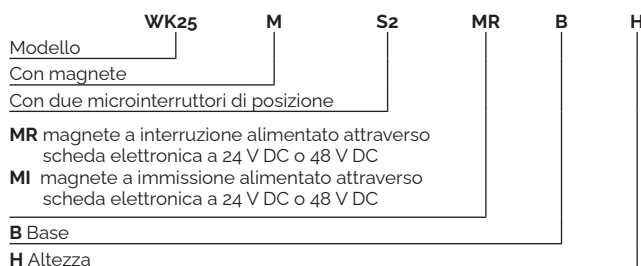

Serrande tagliafuoco

Serranda tagliafuoco rettangolare con magnete

WK25

B	H	WK25M S2-MR	WK25M S2-MI
mm	mm	€/cad.	€/cad.
100	200	565,00	590,00
100	250	575,00	600,00
100	300	585,00	610,00
100	350	595,00	620,00
100	400	610,00	630,00
100	450	620,00	640,00
100	500	630,00	655,00
100	550	640,00	665,00
100	600	650,00	675,00
150	200	585,00	610,00
150	250	600,00	625,00
150	300	615,00	640,00
150	350	630,00	650,00
150	400	640,00	665,00
150	450	655,00	680,00
150	500	670,00	690,00
150	550	685,00	705,00
150	600	700,00	720,00
200	200	595,00	620,00
200	250	610,00	635,00
200	300	625,00	650,00
200	350	640,00	665,00
200	400	655,00	680,00
200	450	670,00	690,00
200	500	685,00	705,00
200	550	700,00	720,00
200	600	715,00	735,00
250	200	610,00	635,00
250	250	625,00	650,00
250	300	640,00	660,00
250	350	655,00	675,00
250	400	665,00	690,00
250	450	680,00	705,00
250	500	695,00	720,00
250	550	710,00	735,00
250	600	725,00	750,00
300	200	620,00	645,00
300	250	635,00	660,00
300	300	650,00	675,00
300	350	670,00	690,00
300	400	685,00	710,00
300	450	700,00	725,00
300	500	715,00	740,00
300	550	730,00	755,00
300	600	750,00	770,00
350	200	635,00	660,00
350	250	650,00	675,00
350	300	665,00	690,00
350	350	685,00	710,00

B	H	WK25M S2-MR	WK25M S2-MI
mm	mm	€/cad.	€/cad.
350	400	700,00	725,00
350	450	720,00	740,00
350	500	735,00	760,00
350	550	750,00	775,00
350	600	770,00	790,00
400	200	645,00	670,00
400	250	665,00	685,00
400	300	680,00	705,00
400	350	700,00	720,00
400	400	710,00	735,00
400	450	735,00	755,00
400	500	750,00	775,00
400	550	770,00	790,00
400	600	785,00	810,00
450	200	670,00	690,00
450	250	685,00	710,00
450	300	705,00	730,00
450	350	725,00	745,00
450	400	740,00	765,00
450	450	760,00	780,00
450	500	775,00	800,00
450	550	795,00	815,00
450	600	810,00	835,00
500	200	680,00	705,00
500	250	700,00	725,00
500	300	720,00	740,00
500	350	735,00	760,00
500	400	755,00	780,00
500	450	775,00	800,00
500	500	795,00	815,00
500	550	810,00	835,00
500	600	830,00	855,00
550	200	695,00	720,00
550	250	715,00	735,00
550	300	735,00	755,00
550	350	755,00	775,00
550	400	775,00	795,00
550	450	795,00	815,00
550	500	815,00	835,00
550	550	835,00	855,00
550	600	855,00	875,00
600	200	705,00	730,00
600	250	725,00	750,00
600	300	745,00	770,00
600	350	770,00	790,00
600	400	790,00	810,00
600	450	810,00	835,00
600	500	830,00	855,00
600	550	850,00	875,00