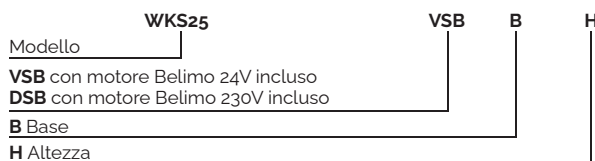

Serrande tagliafuoco

Serranda tagliafuoco rettangolare motorizzata Belimo

WKS25

B	H	WKS25 VSB	WKS25 DSB	WKS25 TSB
mm	mm	€/cad.	€/cad.	€/cad.
100	200	900,00	945,00	945,00
100	250	910,00	960,00	960,00
100	300	920,00	970,00	970,00
100	350	930,00	980,00	980,00
100	400	945,00	995,00	995,00
100	450	955,00	1010,00	1010,00
100	500	965,00	1020,00	1020,00
100	550	975,00	1030,00	1030,00
100	600	990,00	1040,00	1040,00
150	200	920,00	970,00	970,00
150	250	935,00	980,00	980,00
150	300	945,00	995,00	995,00
150	350	960,00	1010,00	1010,00
150	400	975,00	1030,00	1030,00
150	450	985,00	1040,00	1040,00
150	500	1000,00	1050,00	1050,00
150	550	1020,00	1070,00	1070,00
150	600	1030,00	1080,00	1080,00
200	200	930,00	980,00	980,00
200	250	945,00	995,00	995,00
200	300	960,00	1010,00	1010,00
200	350	975,00	1020,00	1020,00
200	400	985,00	1040,00	1040,00
200	450	1000,00	1050,00	1050,00
200	500	1020,00	1070,00	1070,00
200	550	1030,00	1080,00	1080,00
200	600	1050,00	1100,00	1100,00
250	200	945,00	995,00	995,00
250	250	960,00	1010,00	1010,00
250	300	970,00	1020,00	1020,00
250	350	985,00	1040,00	1040,00
250	400	1000,00	1050,00	1050,00
250	450	1020,00	1070,00	1070,00
250	500	1030,00	1080,00	1080,00
250	550	1040,00	1090,00	1090,00
250	600	1060,00	1110,00	1110,00
300	200	955,00	1010,00	1010,00
300	250	970,00	1020,00	1020,00
300	300	985,00	1040,00	1040,00
300	350	1000,00	1050,00	1050,00
300	400	1020,00	1070,00	1070,00
300	450	1040,00	1080,00	1080,00
300	500	1050,00	1100,00	1100,00
300	550	1070,00	1120,00	1120,00
300	600	1080,00	1130,00	1130,00
350	200	965,00	1020,00	1020,00
350	250	985,00	1040,00	1040,00
350	300	1000,00	1050,00	1050,00
350	350	1020,00	1070,00	1070,00