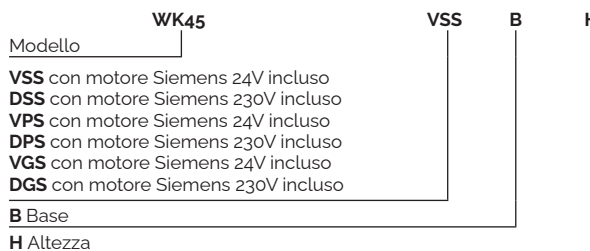

Serrande tagliafuoco

Serranda tagliafuoco rettangolare motorizzata Siemens

WK45

WK45-(VSS-VPS-VGS)

H (mm)	B (mm)									
	200	250	300	350	400	450	500	550	600	650
200	1110,00	1120,00	1130,00	1150,00	1160,00	1170,00	1190,00	1200,00	1210,00	1220,00
250	1120,00	1140,00	1150,00	1160,00	1180,00	1190,00	1200,00	1220,00	1230,00	1240,00
300	1130,00	1150,00	1160,00	1180,00	1190,00	1210,00	1220,00	1230,00	1250,00	1260,00
350	1150,00	1160,00	1180,00	1190,00	1210,00	1220,00	1240,00	1250,00	1270,00	1280,00
400	1160,00	1170,00	1190,00	1210,00	1220,00	1240,00	1260,00	1270,00	1290,00	1300,00
450	1170,00	1190,00	1210,00	1220,00	1240,00	1260,00	1270,00	1290,00	1310,00	1320,00
500	1180,00	1200,00	1220,00	1240,00	1250,00	1270,00	1290,00	1310,00	1320,00	1340,00
550	1200,00	1210,00	1230,00	1250,00	1270,00	1290,00	1310,00	1320,00	1340,00	1360,00
600	1210,00	1230,00	1250,00	1270,00	1280,00	1300,00	1320,00	1340,00	1360,00	1380,00
650	-	1250,00	1270,00	1290,00	1310,00	1330,00	1350,00	1370,00	1390,00	1410,00
700	-	-	1280,00	1300,00	1320,00	1340,00	1360,00	1390,00	1410,00	1430,00
750	-	-	-	-	1340,00	1360,00	1380,00	1400,00	1420,00	1450,00
800	-	-	-	-	1360,00	1380,00	1400,00	1420,00	1440,00	1470,00