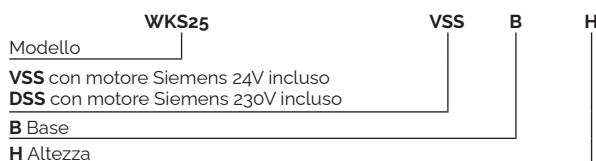

Serrande tagliafuoco

Serranda tagliafuoco rettangolare motorizzata Siemens

WKS25

B	H	WKS25 VSS	WKS25 DSS
mm	mm	€/cad.	€/cad.
100	200	1120,00	1200,00
100	250	1130,00	1220,00
100	300	1140,00	1230,00
100	350	1160,00	1240,00
100	400	1170,00	1250,00
100	450	1180,00	1270,00
100	500	1190,00	1280,00
100	550	1210,00	1290,00
100	600	1220,00	1310,00
150	200	1140,00	1230,00
150	250	1160,00	1240,00
150	300	1170,00	1260,00
150	350	1190,00	1270,00
150	400	1200,00	1290,00
150	450	1220,00	1310,00
150	500	1240,00	1320,00
150	550	1250,00	1340,00
150	600	1270,00	1350,00
200	200	1150,00	1240,00
200	250	1170,00	1260,00
200	300	1190,00	1270,00
200	350	1200,00	1290,00
200	400	1220,00	1310,00
200	450	1240,00	1320,00
200	500	1250,00	1340,00
200	550	1270,00	1360,00
200	600	1290,00	1370,00
250	200	1170,00	1250,00
250	250	1190,00	1270,00
250	300	1200,00	1290,00
250	350	1220,00	1300,00
250	400	1230,00	1320,00
250	450	1250,00	1340,00
250	500	1270,00	1350,00
250	550	1280,00	1370,00
250	600	1300,00	1390,00
300	200	1180,00	1270,00
300	250	1200,00	1280,00
300	300	1220,00	1300,00
300	350	1230,00	1320,00
300	400	1250,00	1340,00
300	450	1270,00	1360,00
300	500	1290,00	1380,00
300	550	1310,00	1390,00
300	600	1330,00	1410,00
350	200	1200,00	1280,00
350	250	1220,00	1300,00
350	300	1230,00	1320,00
350	350	1250,00	1340,00

B	H	WKS25 VSS	WKS25 DSS
mm	mm	€/cad.	€/cad.
350	400	1270,00	1360,00
350	450	1290,00	1380,00
350	500	1310,00	1400,00
350	550	1330,00	1420,00
350	600	1350,00	1440,00
400	200	1210,00	1300,00
400	250	1230,00	1320,00
400	300	1250,00	1340,00
400	350	1270,00	1360,00
400	400	1290,00	1370,00
400	450	1310,00	1400,00
400	500	1330,00	1410,00
400	550	1350,00	1430,00
400	600	1370,00	1450,00
450	200	1230,00	1320,00
450	250	1260,00	1340,00
450	300	1280,00	1360,00
450	350	1300,00	1380,00
450	400	1320,00	1400,00
450	450	1340,00	1420,00
450	500	1360,00	1440,00
450	550	1380,00	1460,00
450	600	1400,00	1480,00
500	200	1250,00	1340,00
500	250	1270,00	1360,00
500	300	1290,00	1380,00
500	350	1310,00	1400,00
500	400	1330,00	1420,00
500	450	1350,00	1440,00
500	500	1380,00	1460,00
500	550	1400,00	1480,00
500	600	1420,00	1500,00
550	200	1260,00	1350,00
550	250	1290,00	1370,00
550	300	1310,00	1400,00
550	350	1330,00	1420,00
550	400	1350,00	1440,00
550	450	1380,00	1460,00
550	500	1400,00	1480,00
550	550	1420,00	1510,00
550	600	1440,00	1530,00
600	200	1280,00	1370,00
600	250	1300,00	1390,00
600	300	1320,00	1410,00
600	350	1350,00	1430,00
600	400	1370,00	1460,00
600	450	1390,00	1480,00
600	500	1420,00	1500,00
600	550	1440,00	1530,00