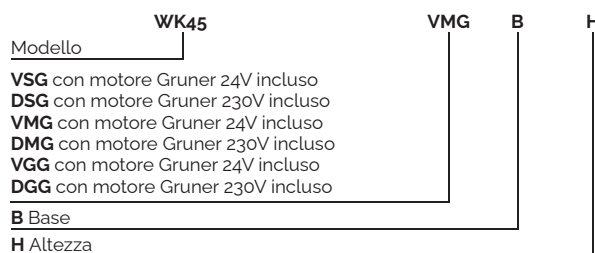

Serrande tagliafuoco

Serranda tagliafuoco rettangolare motorizzata Gruner

WK45

WK45-(VSG-VMG-VGG)

H (mm)	B (mm)									
	200	250	300	350	400	450	500	550	600	650
200	820,00	830,00	840,00	855,00	865,00	875,00	890,00	900,00	910,00	920,00
250	830,00	845,00	855,00	865,00	880,00	890,00	900,00	915,00	925,00	935,00
300	840,00	855,00	865,00	880,00	890,00	905,00	915,00	930,00	940,00	955,00
350	855,00	865,00	880,00	890,00	905,00	920,00	930,00	945,00	960,00	970,00
400	865,00	875,00	890,00	905,00	920,00	935,00	945,00	960,00	975,00	990,00
450	875,00	890,00	905,00	920,00	930,00	945,00	960,00	975,00	990,00	1010,00
500	885,00	900,00	915,00	930,00	945,00	960,00	975,00	990,00	1010,00	1020,00
550	895,00	910,00	930,00	945,00	960,00	975,00	990,00	1010,00	1030,00	1040,00
600	905,00	920,00	940,00	955,00	975,00	990,00	1010,00	1030,00	1040,00	1060,00
650	-	1040,00	1060,00	1070,00	1090,00	1110,00	1130,00	1140,00	1160,00	1180,00
700	-	-	1070,00	1090,00	1100,00	1120,00	1140,00	1160,00	1180,00	1190,00
750	-	-	-	-	1120,00	1140,00	1150,00	1170,00	1190,00	1210,00
800	-	-	-	-	1130,00	1150,00	1170,00	1190,00	1210,00	1230,00

WK45-(VSG-VMG-VGG)

H (mm)	B (mm)									
	700	750	800	850	900	950	1000	1050	1100	1150
200	930,00	945,00	955,00	1100,00	1110,00	1120,00	1140,00	1150,00	1160,00	1170,00
250	950,00	960,00	975,00	1120,00	1130,00	1150,00	1160,00	1170,00	1180,00	1190,00
300	965,00	980,00	990,00	1140,00	1150,00	1170,00	1180,00	1190,00	1210,00	1220,00
350	985,00	1000,00	1010,00	1160,00	1170,00	1190,00	1200,00	1210,00	1230,00	1240,00
400	1000,00	1020,00	1030,00	1180,00	1200,00	1210,00	1220,00	1240,00	1250,00	1260,00
450	1020,00	1040,00	1050,00	1200,00	1220,00	1230,00	1250,00	1260,00	1270,00	1290,00
500	1040,00	1050,00	1070,00	1220,00	1240,00	1250,00	1270,00	1280,00	1300,00	1310,00
550	1060,00	1070,00	1090,00	1240,00	1260,00	1270,00	1290,00	1300,00	1320,00	1340,00
600	1070,00	1090,00	1110,00	1260,00	1280,00	1290,00	1310,00	1330,00	1340,00	1360,00
650	1190,00	1210,00	1230,00	1280,00	1300,00	1320,00	1330,00	1350,00	1370,00	1380,00
700	1210,00	1230,00	1250,00	1300,00	1320,00	1340,00	1350,00	1370,00	1390,00	1410,00
750	1230,00	1250,00	1270,00	1320,00	1340,00	1360,00	1380,00	1400,00	1410,00	1430,00
800	1250,00	1270,00	1290,00	1340,00	1360,00	1380,00	1400,00	1420,00	1440,00	1460,00

WK45-(VSG-VMG-VGG)