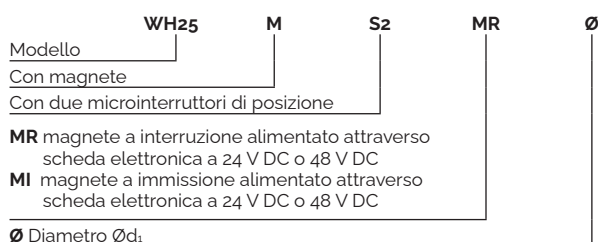

Serranda tagliafuoco circolare con magnete

WH25

Ø	WH25M-S2-MR	WH25M-S2-MI
mm	€/cad.	€/cad.
100	495,00	515,00
125	505,00	525,00
140	510,00	530,00
150	515,00	535,00
160	520,00	540,00
180	540,00	560,00
200	550,00	570,00
224	560,00	580,00
250	575,00	595,00
280	590,00	610,00
300	600,00	620,00
315	605,00	625,00