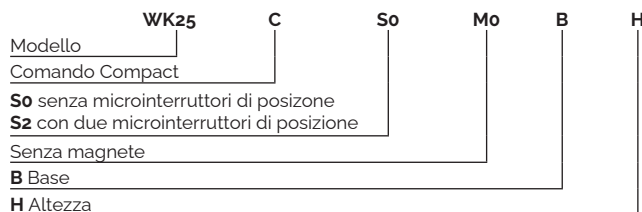

Serrande tagliafuoco

Serranda tagliafuoco rettangolare con comando Compact

WK25

B	H	WK25C So-Mo	WK25C S2-Mo
mm	mm	€/cad.	€/cad.
100	200	299,00	335,00
100	250	310,00	340,00
100	300	320,00	350,00
100	350	330,00	360,00
100	400	335,00	370,00
100	450	345,00	380,00
100	500	355,00	390,00
100	550	365,00	400,00
100	600	375,00	405,00
150	200	320,00	350,00
150	250	330,00	365,00
150	300	345,00	375,00
150	350	355,00	385,00
150	400	365,00	400,00
150	450	375,00	410,00
150	500	390,00	420,00
150	550	400,00	435,00
150	600	415,00	445,00
200	200	330,00	360,00
200	250	340,00	370,00
200	300	350,00	385,00
200	350	365,00	395,00
200	400	375,00	410,00
200	450	390,00	420,00
200	500	405,00	435,00
200	550	415,00	445,00
200	600	430,00	460,00
250	200	340,00	370,00
250	250	350,00	385,00
250	300	365,00	395,00
250	350	375,00	410,00
250	400	390,00	420,00
250	450	400,00	435,00
250	500	410,00	445,00
250	550	425,00	455,00
250	600	435,00	470,00
300	200	350,00	380,00
300	250	360,00	395,00
300	300	375,00	410,00
300	350	390,00	420,00
300	400	405,00	435,00
300	450	415,00	450,00
300	500	430,00	460,00
300	550	445,00	475,00
300	600	460,00	490,00
350	200	360,00	390,00
350	250	375,00	405,00
350	300	390,00	420,00
350	350	405,00	435,00

B	H	WK25C So-Mo	WK25C S2-Mo
mm	mm	€/cad.	€/cad.
350	400	415,00	450,00
350	450	430,00	465,00
350	500	445,00	480,00
350	550	460,00	495,00
350	600	475,00	510,00
400	200	370,00	400,00
400	250	385,00	415,00
400	300	400,00	430,00
400	350	415,00	445,00
400	400	425,00	460,00
400	450	445,00	475,00
400	500	460,00	490,00
400	550	475,00	510,00
400	600	490,00	520,00
450	200	390,00	420,00
450	250	405,00	435,00
450	300	420,00	450,00
450	350	435,00	470,00
450	400	450,00	485,00
450	450	465,00	500,00
450	500	480,00	515,00
450	550	495,00	530,00
450	600	515,00	545,00
500	200	400,00	430,00
500	250	415,00	450,00
500	300	430,00	465,00
500	350	450,00	480,00
500	400	465,00	495,00
500	450	480,00	515,00
500	500	495,00	530,00
500	550	515,00	545,00
500	600	530,00	560,00
550	200	410,00	445,00
550	250	430,00	460,00
550	300	445,00	480,00
550	350	460,00	495,00
550	400	480,00	510,00
550	450	495,00	530,00
550	500	515,00	545,00
550	550	530,00	565,00
550	600	550,00	580,00
600	200	420,00	455,00
600	250	440,00	470,00
600	300	455,00	490,00
600	350	475,00	505,00
600	400	490,00	525,00
600	450	510,00	540,00
600	500	525,00	560,00
600	550	545,00	580,00