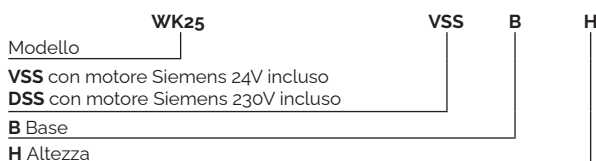

Serrande tagliafuoco

Serranda tagliafuoco rettangolare motorizzata Siemens

WK25

B	H	WK25 VSS	WK25 DSS
mm	mm	€/cad.	€/cad.
100	200	925,00	995,00
100	250	930,00	1010,00
100	300	940,00	1020,00
100	350	950,00	1030,00
100	400	960,00	1030,00
100	450	970,00	1040,00
100	500	975,00	1050,00
100	550	985,00	1060,00
100	600	995,00	1070,00
150	200	940,00	1020,00
150	250	955,00	1030,00
150	300	965,00	1040,00
150	350	975,00	1050,00
150	400	985,00	1060,00
150	450	1000,00	1070,00
150	500	1010,00	1090,00
150	550	1020,00	1100,00
150	600	1040,00	1110,00
200	200	950,00	1020,00
200	250	960,00	1040,00
200	300	975,00	1050,00
200	350	985,00	1060,00
200	400	1000,00	1070,00
200	450	1010,00	1090,00
200	500	1020,00	1100,00
200	550	1040,00	1110,00
200	600	1050,00	1120,00
250	200	960,00	1040,00
250	250	975,00	1050,00
250	300	985,00	1060,00
250	350	995,00	1070,00
250	400	1010,00	1080,00
250	450	1020,00	1100,00
250	500	1040,00	1110,00
250	550	1050,00	1120,00
250	600	1060,00	1130,00
300	200	970,00	1040,00
300	250	980,00	1060,00
300	300	995,00	1070,00
300	350	1010,00	1080,00
300	400	1030,00	1100,00
300	450	1040,00	1110,00
300	500	1050,00	1120,00
300	550	1070,00	1140,00
300	600	1080,00	1150,00
350	200	980,00	1060,00
350	250	995,00	1070,00
350	300	1010,00	1080,00
350	350	1030,00	1100,00

B	H	WK25 VSS	WK25 DSS
mm	mm	€/cad.	€/cad.
350	400	1040,00	1110,00
350	450	1050,00	1130,00
350	500	1070,00	1140,00
350	550	1080,00	1150,00
350	600	1090,00	1170,00
400	200	990,00	1070,00
400	250	1010,00	1080,00
400	300	1020,00	1090,00
400	350	1040,00	1110,00
400	400	1050,00	1120,00
400	450	1070,00	1140,00
400	500	1080,00	1150,00
400	550	1090,00	1170,00
400	600	1110,00	1180,00
450	200	1010,00	1080,00
450	250	1030,00	1100,00
450	300	1040,00	1110,00
450	350	1060,00	1130,00
450	400	1070,00	1140,00
450	450	1090,00	1160,00
450	500	1100,00	1170,00
450	550	1120,00	1190,00
450	600	1130,00	1200,00
500	200	1020,00	1090,00
500	250	1040,00	1110,00
500	300	1050,00	1130,00
500	350	1070,00	1140,00
500	400	1080,00	1160,00
500	450	1100,00	1170,00
500	500	1120,00	1190,00
500	550	1130,00	1210,00
500	600	1150,00	1220,00
550	200	1030,00	1110,00
550	250	1050,00	1120,00
550	300	1070,00	1140,00
550	350	1080,00	1160,00
550	400	1100,00	1170,00
550	450	1120,00	1190,00
550	500	1130,00	1210,00
550	550	1150,00	1220,00
550	600	1170,00	1240,00
600	200	1040,00	1120,00
600	250	1060,00	1130,00
600	300	1080,00	1150,00
600	350	1090,00	1170,00
600	400	1110,00	1180,00
600	450	1130,00	1200,00
600	500	1150,00	1220,00
600	550	1160,00	1240,00