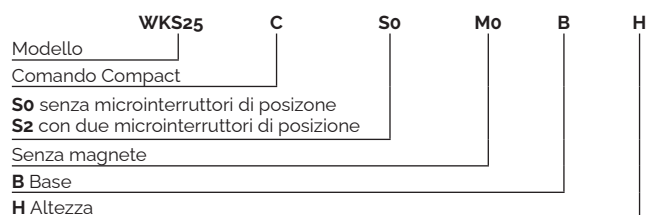

Serrande tagliafuoco

Serranda tagliafuoco rettangolare con comando Compact

WKS25

B	H	WKS25C So-Mo	WKS25C S2-Mo
mm	mm	€/cad.	€/cad.
100	200	310,00	340,00
100	250	320,00	355,00
100	300	330,00	365,00
100	350	345,00	375,00
100	400	355,00	385,00
100	450	365,00	400,00
100	500	375,00	410,00
100	550	390,00	420,00
100	600	400,00	430,00
150	200	330,00	365,00
150	250	345,00	375,00
150	300	355,00	390,00
150	350	370,00	405,00
150	400	385,00	415,00
150	450	400,00	430,00
150	500	410,00	445,00
150	550	425,00	460,00
150	600	440,00	475,00
200	200	340,00	375,00
200	250	355,00	390,00
200	300	370,00	400,00
200	350	385,00	415,00
200	400	400,00	430,00
200	450	410,00	445,00
200	500	425,00	460,00
200	550	440,00	475,00
200	600	455,00	490,00
250	200	355,00	385,00
250	250	370,00	400,00
250	300	385,00	415,00
250	350	395,00	430,00
250	400	410,00	445,00
250	450	425,00	455,00
250	500	440,00	470,00
250	550	455,00	485,00
250	600	470,00	500,00
300	200	365,00	395,00
300	250	380,00	415,00
300	300	395,00	430,00
300	350	410,00	445,00
300	400	430,00	460,00
300	450	445,00	475,00
300	500	460,00	490,00
300	550	475,00	505,00
300	600	490,00	520,00
350	200	380,00	410,00
350	250	395,00	430,00
350	300	410,00	445,00
350	350	430,00	460,00

B	H	WKS25C So-Mo	WKS25C S2-Mo
mm	mm	€/cad.	€/cad.
350	400	445,00	475,00
350	450	460,00	490,00
350	500	475,00	510,00
350	550	495,00	525,00
350	600	510,00	540,00
400	200	390,00	420,00
400	250	405,00	440,00
400	300	425,00	455,00
400	350	440,00	475,00
400	400	455,00	490,00
400	450	475,00	510,00
400	500	490,00	525,00
400	550	510,00	540,00
400	600	525,00	560,00
450	200	410,00	445,00
450	250	430,00	460,00
450	300	445,00	480,00
450	350	465,00	495,00
450	400	480,00	515,00
450	450	500,00	530,00
450	500	515,00	550,00
450	550	535,00	565,00
450	600	550,00	580,00
500	200	425,00	455,00
500	250	440,00	475,00
500	300	460,00	490,00
500	350	480,00	510,00
500	400	495,00	530,00
500	450	515,00	545,00
500	500	535,00	565,00
500	550	550,00	585,00
500	600	570,00	600,00
550	200	440,00	470,00
550	250	455,00	490,00
550	300	475,00	510,00
550	350	495,00	525,00
550	400	515,00	545,00
550	450	535,00	565,00
550	500	550,00	585,00
550	550	570,00	600,00
550	600	590,00	620,00
600	200	450,00	480,00
600	250	470,00	500,00
600	300	490,00	520,00
600	350	510,00	540,00
600	400	525,00	560,00
600	450	545,00	580,00
600	500	565,00	600,00
600	550	585,00	620,00