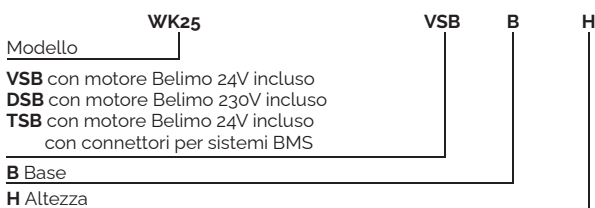

Serrande tagliafuoco

Serranda tagliafuoco rettangolare motorizzata Belimo

WK25

B	H	WK25 VSB	WK25 DSB	WK25 TSB
mm	mm	€/cad.	€/cad.	€/cad.
100	200	815,00	860,00	860,00
100	250	825,00	870,00	870,00
100	300	830,00	880,00	880,00
100	350	840,00	885,00	885,00
100	400	850,00	895,00	895,00
100	450	860,00	905,00	905,00
100	500	865,00	910,00	910,00
100	550	875,00	920,00	920,00
100	600	885,00	930,00	930,00
150	200	830,00	880,00	880,00
150	250	845,00	890,00	890,00
150	300	855,00	900,00	900,00
150	350	865,00	910,00	910,00
150	400	875,00	920,00	920,00
150	450	885,00	930,00	930,00
150	500	895,00	940,00	940,00
150	550	910,00	955,00	955,00
150	600	920,00	965,00	965,00
200	200	840,00	885,00	885,00
200	250	850,00	895,00	895,00
200	300	860,00	910,00	910,00
200	350	875,00	920,00	920,00
200	400	885,00	930,00	930,00
200	450	895,00	940,00	940,00
200	500	910,00	955,00	955,00
200	550	920,00	965,00	965,00
200	600	930,00	975,00	975,00
250	200	850,00	895,00	895,00
250	250	860,00	910,00	910,00
250	300	875,00	920,00	920,00
250	350	885,00	930,00	930,00
250	400	895,00	940,00	940,00
250	450	905,00	950,00	950,00
250	500	920,00	965,00	965,00
250	550	930,00	975,00	975,00
250	600	940,00	985,00	985,00
300	200	860,00	905,00	905,00
300	250	870,00	915,00	915,00
300	300	885,00	930,00	930,00
300	350	895,00	940,00	940,00
300	400	910,00	955,00	955,00
300	450	920,00	965,00	965,00
300	500	935,00	980,00	980,00
300	550	945,00	995,00	995,00
300	600	960,00	1010,00	1010,00
350	200	870,00	915,00	915,00
350	250	880,00	930,00	930,00
350	300	895,00	940,00	940,00
350	350	910,00	955,00	955,00