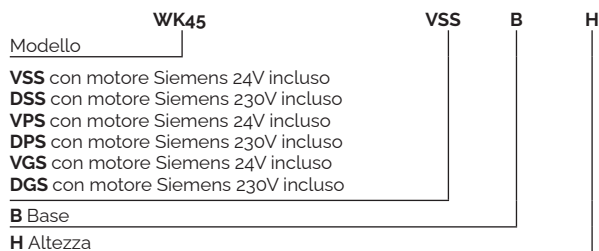

Serrande tagliafuoco

Serranda tagliafuoco rettangolare motorizzata Siemens

WK45

WK45-(DSS-DPS-DGS)										
H (mm)	B (mm)									
	200	250	300	350	400	450	500	550	600	650
200	1180,00	1190,00	1200,00	1220,00	1230,00	1240,00	1260,00	1270,00	1280,00	1290,00
250	1190,00	1200,00	1220,00	1230,00	1240,00	1260,00	1270,00	1280,00	1300,00	1310,00
300	1200,00	1220,00	1230,00	1250,00	1260,00	1270,00	1290,00	1300,00	1320,00	1330,00
350	1220,00	1230,00	1250,00	1260,00	1280,00	1290,00	1310,00	1320,00	1340,00	1350,00
400	1230,00	1240,00	1260,00	1280,00	1290,00	1310,00	1320,00	1340,00	1360,00	1370,00
450	1240,00	1260,00	1270,00	1290,00	1310,00	1320,00	1340,00	1360,00	1370,00	1390,00
500	1250,00	1270,00	1290,00	1300,00	1320,00	1340,00	1360,00	1380,00	1390,00	1410,00
550	1260,00	1280,00	1300,00	1320,00	1340,00	1360,00	1380,00	1390,00	1410,00	1430,00
600	1280,00	1300,00	1310,00	1330,00	1350,00	1370,00	1390,00	1410,00	1430,00	1450,00
650	-	1320,00	1340,00	1360,00	1380,00	1400,00	1420,00	1440,00	1460,00	1480,00
700	-	-	1360,00	1380,00	1400,00	1420,00	1440,00	1460,00	1480,00	1500,00
750	-	-	-	-	1410,00	1440,00	1460,00	1480,00	1500,00	1520,00
800	-	-	-	-	1430,00	1450,00	1470,00	1500,00	1520,00	1540,00

WK45-(DSS-DPS-DGS)										
H (mm)	B (mm)									
	700	750	800	850	900	950	1000	1050	1100	1150
200	1310,00	1320,00	1330,00	1400,00	1410,00	1420,00	1440,00	1450,00	1460,00	1470,00
250	1330,00	1340,00	1350,00	1420,00	1430,00	1450,00	1460,00	1470,00	1490,00	1500,00
300	1350,00	1360,00	1380,00	1440,00	1460,00	1470,00	1490,00	1500,00	1520,00	1530,00
350	1370,00	1380,00	1400,00	1470,00	1480,00	1500,00	1510,00	1530,00	1540,00	1560,00
400	1390,00	1400,00	1420,00	1490,00	1500,00	1520,00	1540,00	1550,00	1570,00	1580,00
450	1410,00	1420,00	1440,00	1510,00	1530,00	1550,00	1560,00	1580,00	1600,00	1610,00
500	1430,00	1440,00	1460,00	1530,00	1550,00	1570,00	1590,00	1600,00	1620,00	1640,00
550	1450,00	1470,00	1480,00	1560,00	1580,00	1590,00	1610,00	1630,00	1650,00	1670,00
600	1470,00	1490,00	1510,00	1580,00	1600,00	1620,00	1640,00	1660,00	1680,00	1700,00
650	1500,00	1520,00	1540,00	1600,00	1620,00	1640,00	1660,00	1680,00	1700,00	1720,00
700	1520,00	1540,00	1570,00	1630,00	1650,00	1670,00	1690,00	1710,00	1730,00	1900,00
750	1540,00	1570,00	1590,00	1650,00	1670,00	1690,00	1710,00	1730,00	1910,00	1930,00
800	1560,00	1590,00	1610,00	1670,00	1690,00	1720,00	1890,00	1910,00	1930,00	1960,00