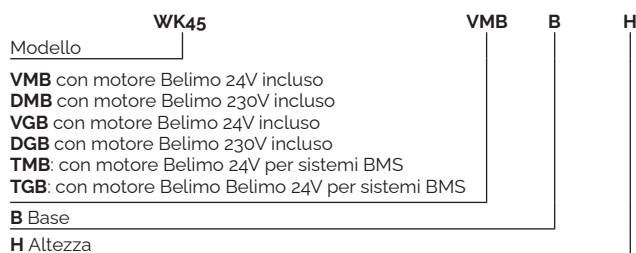

Serrande tagliafuoco

Serranda tagliafuoco rettangolare motorizzata Belimo

WK45

WK45-(VMB-VGB)										
H (mm)	B (mm)									
	200	250	300	350	400	450	500	550	600	650
200	970,00	980,00	995,00	1010,00	1020,00	1030,00	1040,00	1050,00	1060,00	1070,00
250	980,00	995,00	1010,00	1020,00	1030,00	1040,00	1050,00	1060,00	1080,00	1090,00
300	995,00	1010,00	1020,00	1030,00	1040,00	1060,00	1070,00	1080,00	1090,00	1110,00
350	1010,00	1020,00	1030,00	1040,00	1060,00	1070,00	1080,00	1090,00	1110,00	1120,00
400	1020,00	1030,00	1040,00	1060,00	1070,00	1080,00	1100,00	1110,00	1120,00	1140,00
450	1030,00	1040,00	1050,00	1070,00	1080,00	1100,00	1110,00	1130,00	1140,00	1150,00
500	1040,00	1050,00	1070,00	1080,00	1100,00	1110,00	1130,00	1140,00	1160,00	1170,00
550	1050,00	1060,00	1080,00	1090,00	1110,00	1130,00	1140,00	1160,00	1170,00	1190,00
600	1060,00	1070,00	1090,00	1110,00	1120,00	1140,00	1150,00	1170,00	1190,00	1200,00
650	-	1090,00	1100,00	1120,00	1140,00	1150,00	1170,00	1190,00	1200,00	1220,00
700	-	-	1110,00	1130,00	1150,00	1170,00	1180,00	1200,00	1220,00	1240,00
750	-	-	-	-	1160,00	1180,00	1200,00	1220,00	1230,00	1250,00
800	-	-	-	-	1180,00	1190,00	1210,00	1230,00	1250,00	1270,00

WK45-(VMB-VGB)										
H (mm)	B (mm)									
	700	750	800	850	900	950	1000	1050	1100	1150
200	1080,00	1090,00	1100,00	1150,00	1160,00	1170,00	1180,00	1190,00	1200,00	1210,00
250	1100,00	1110,00	1120,00	1170,00	1180,00	1190,00	1200,00	1210,00	1220,00	1240,00
300	1120,00	1130,00	1140,00	1190,00	1200,00	1210,00	1220,00	1230,00	1250,00	1260,00
350	1130,00	1150,00	1160,00	1210,00	1220,00	1230,00	1240,00	1260,00	1270,00	1280,00
400	1150,00	1160,00	1180,00	1220,00	1240,00	1250,00	1270,00	1280,00	1290,00	1310,00
450	1170,00	1180,00	1200,00	1240,00	1260,00	1270,00	1290,00	1300,00	1320,00	1330,00
500	1190,00	1200,00	1210,00	1260,00	1280,00	1290,00	1310,00	1320,00	1340,00	1350,00
550	1200,00	1220,00	1230,00	1280,00	1300,00	1310,00	1330,00	1340,00	1360,00	1380,00
600	1220,00	1240,00	1250,00	1300,00	1320,00	1330,00	1350,00	1370,00	1380,00	1400,00
650	1240,00	1250,00	1270,00	1320,00	1340,00	1350,00	1370,00	1390,00	1410,00	1420,00
700	1250,00	1270,00	1290,00	1340,00	1360,00	1380,00	1390,00	1410,00	1430,00	1600,00
750	1270,00	1290,00	1310,00	1360,00	1380,00	1400,00	1410,00	1430,00	1600,00	1620,00
800	1290,00	1310,00	1330,00	1380,00	1400,00	1420,00	1590,00	1610,00	1630,00	1640,00