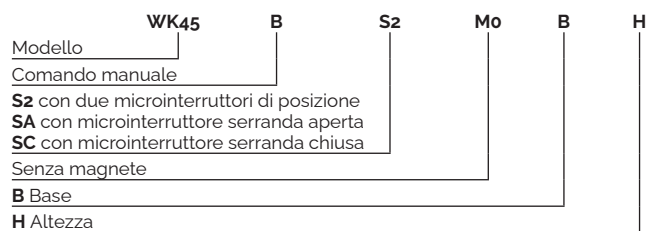

Serrande tagliafuoco

Serranda tagliafuoco rettangolare con comando manuale

WK45

B	H	WK45B So-Mo	WK45B S2-Mo	WK45B SC-Mo	B	H	WK45B So-Mo	WK45B S2-Mo	WK45B SC-Mo	B	H	WK45B So-Mo	WK45B S2-Mo	WK45B SC-Mo
mm	mm	€/cad.	€/cad.	€/cad.	mm	mm	€/cad.	€/cad.	€/cad.	mm	mm	€/cad.	€/cad.	€/cad.
200	200	500,00	545,00	520,00	450	400	600,00	645,00	620,00	650	750	750,00	795,00	775,00
200	250	510,00	555,00	530,00	450	450	610,00	655,00	630,00	650	800	765,00	810,00	790,00
200	300	520,00	565,00	540,00	450	500	620,00	670,00	645,00	700	200	595,00	640,00	620,00
200	350	525,00	575,00	550,00	450	550	635,00	680,00	660,00	700	250	610,00	660,00	635,00
200	400	535,00	580,00	560,00	450	600	645,00	695,00	670,00	700	300	625,00	670,00	650,00
200	450	545,00	590,00	570,00	450	650	660,00	705,00	685,00	700	350	645,00	690,00	665,00
200	500	555,00	600,00	580,00	450	700	670,00	720,00	695,00	700	400	660,00	705,00	680,00
200	550	565,00	610,00	585,00	450	750	685,00	730,00	710,00	700	450	675,00	720,00	700,00
200	600	575,00	620,00	595,00	450	800	700,00	745,00	720,00	700	500	690,00	735,00	710,00
250	200	510,00	555,00	530,00	500	200	560,00	605,00	580,00	700	550	705,00	750,00	730,00
250	250	520,00	565,00	540,00	500	250	570,00	615,00	595,00	700	600	720,00	765,00	745,00
250	300	530,00	575,00	550,00	500	300	585,00	630,00	605,00	700	650	735,00	785,00	760,00
250	350	540,00	585,00	560,00	500	350	595,00	640,00	620,00	700	700	750,00	795,00	775,00
250	400	550,00	595,00	570,00	500	400	610,00	655,00	630,00	700	750	770,00	815,00	790,00
250	450	560,00	605,00	580,00	500	450	625,00	670,00	645,00	700	800	785,00	830,00	805,00
250	500	570,00	615,00	590,00	500	500	635,00	680,00	660,00	750	200	605,00	650,00	630,00
250	550	580,00	625,00	600,00	500	550	650,00	695,00	670,00	750	250	625,00	670,00	645,00
250	600	590,00	635,00	610,00	500	600	660,00	710,00	685,00	750	300	640,00	685,00	660,00
250	650	600,00	645,00	620,00	500	650	675,00	720,00	700,00	750	350	655,00	700,00	680,00
300	200	520,00	565,00	540,00	500	700	690,00	735,00	710,00	750	400	670,00	715,00	695,00
300	250	530,00	575,00	550,00	500	750	700,00	745,00	725,00	750	450	685,00	730,00	710,00
300	300	540,00	585,00	560,00	500	800	715,00	760,00	735,00	750	500	705,00	750,00	725,00
300	350	550,00	595,00	575,00	550	200	565,00	615,00	590,00	750	550	720,00	765,00	740,00
300	400	560,00	605,00	585,00	550	250	580,00	625,00	605,00	750	600	735,00	780,00	760,00
300	450	570,00	615,00	595,00	550	300	595,00	640,00	615,00	750	650	750,00	795,00	775,00
300	500	580,00	630,00	605,00	550	350	610,00	655,00	630,00	750	700	770,00	815,00	790,00
300	550	595,00	640,00	615,00	550	400	620,00	670,00	645,00	750	750	785,00	830,00	805,00
300	600	605,00	650,00	625,00	550	450	635,00	680,00	660,00	750	800	800,00	845,00	825,00
300	650	615,00	660,00	635,00	550	500	650,00	695,00	670,00	800	200	615,00	660,00	640,00
300	700	625,00	670,00	645,00	550	550	665,00	710,00	685,00	800	250	630,00	680,00	655,00
350	200	530,00	575,00	550,00	550	600	675,00	720,00	700,00	800	300	650,00	695,00	670,00
350	250	540,00	585,00	560,00	550	650	690,00	735,00	715,00	800	350	665,00	710,00	690,00
350	300	550,00	595,00	575,00	550	700	705,00	750,00	725,00	800	400	685,00	730,00	705,00
350	350	560,00	605,00	585,00	550	750	720,00	765,00	740,00	800	450	700,00	745,00	725,00
350	400	575,00	620,00	595,00	550	800	730,00	775,00	755,00	800	500	715,00	760,00	740,00
350	450	585,00	630,00	605,00	600	200	575,00	620,00	600,00	800	550	735,00	780,00	755,00
350	500	595,00	640,00	620,00	600	250	590,00	635,00	615,00	800	600	750,00	795,00	770,00
350	550	605,00	650,00	630,00	600	300	605,00	650,00	630,00	800	650	765,00	810,00	790,00
350	600	620,00	665,00	640,00	600	350	620,00	665,00	645,00	800	700	785,00	830,00	805,00
350	650	630,00	675,00	650,00	600	400	635,00	680,00	655,00	800	750	800,00	845,00	825,00
350	700	640,00	685,00	665,00	600	450	650,00	695,00	670,00	800	800	815,00	860,00	840,00
400	200	540,00	585,00	560,00	600	500	665,00	710,00	685,00	850	200	655,00	700,00	680,00
400	250	550,00	595,00	575,00	600	550	680,00	725,00	700,00	850	250	670,00	720,00	695,00
400	300	560,00	605,00	585,00	600	600	690,00	735,00	715,00	850	300	690,00	735,00	710,00
400	350	575,00	620,00	595,00	600	650	705,00	750,00	730,00	850	350	710,00	755,00	730,00
400	400	585,00	630,00	610,00	600	700	720,00	765,00	745,00	850	400	725,00	770,00	750,00
400	450	595,00	645,00	620,00	600	750	735,00	780,00	755,00	850	450	745,00	790,00	765,00