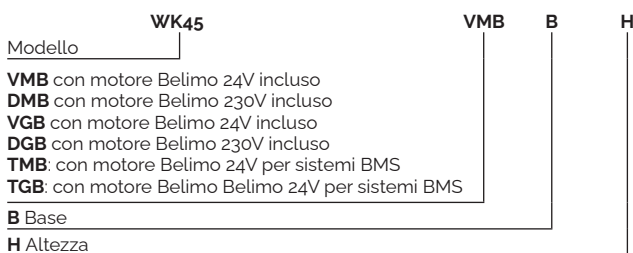

Serrande tagliafuoco

Serranda tagliafuoco rettangolare motorizzata Belimo

WK45

WK45-(DMB-DGB)

H (mm)	B (mm)									
	200	250	300	350	400	450	500	550	600	650
200	1010,00	1020,00	1030,00	1050,00	1060,00	1070,00	1080,00	1090,00	1100,00	1110,00
250	1020,00	1030,00	1050,00	1060,00	1070,00	1080,00	1090,00	1100,00	1110,00	1130,00
300	1030,00	1050,00	1060,00	1070,00	1080,00	1090,00	1110,00	1120,00	1130,00	1140,00
350	1040,00	1060,00	1070,00	1080,00	1100,00	1110,00	1120,00	1130,00	1150,00	1160,00
400	1050,00	1070,00	1080,00	1090,00	1110,00	1120,00	1140,00	1150,00	1160,00	1180,00
450	1060,00	1080,00	1090,00	1110,00	1120,00	1140,00	1150,00	1160,00	1180,00	1190,00
500	1070,00	1090,00	1100,00	1120,00	1130,00	1150,00	1160,00	1180,00	1190,00	1210,00
550	1090,00	1100,00	1120,00	1130,00	1150,00	1160,00	1180,00	1190,00	1210,00	1230,00
600	1100,00	1110,00	1130,00	1150,00	1160,00	1180,00	1190,00	1210,00	1230,00	1240,00
650	-	1120,00	1140,00	1160,00	1170,00	1190,00	1210,00	1230,00	1240,00	1260,00
700	-	-	1150,00	1170,00	1190,00	1210,00	1220,00	1240,00	1260,00	1280,00
750	-	-	-	-	1200,00	1220,00	1240,00	1260,00	1270,00	1290,00
800	-	-	-	-	1210,00	1230,00	1250,00	1270,00	1290,00	1310,00

WK45-(DMB-DGB)

H (mm)	B (mm)									
	700	750	800	850	900	950	1000	1050	1100	1150
200	1120,00	1130,00	1140,00	1190,00	1200,00	1210,00	1220,00	1230,00	1240,00	1250,00
250	1140,00	1150,00	1160,00	1210,00	1220,00	1230,00	1240,00	1250,00	1260,00	1270,00
300	1150,00	1170,00	1180,00	1220,00	1240,00	1250,00	1260,00	1270,00	1290,00	1300,00
350	1170,00	1190,00	1200,00	1240,00	1260,00	1270,00	1280,00	1300,00	1310,00	1320,00
400	1190,00	1200,00	1220,00	1260,00	1280,00	1290,00	1300,00	1320,00	1330,00	1340,00
450	1210,00	1220,00	1240,00	1280,00	1300,00	1310,00	1320,00	1340,00	1350,00	1370,00
500	1220,00	1240,00	1250,00	1300,00	1320,00	1330,00	1350,00	1360,00	1380,00	1390,00
550	1240,00	1260,00	1270,00	1320,00	1340,00	1350,00	1370,00	1380,00	1400,00	1410,00
600	1260,00	1270,00	1290,00	1340,00	1360,00	1370,00	1390,00	1400,00	1420,00	1440,00
650	1280,00	1290,00	1310,00	1360,00	1380,00	1390,00	1410,00	1430,00	1440,00	1460,00
700	1290,00	1310,00	1330,00	1380,00	1400,00	1410,00	1430,00	1450,00	1470,00	1690,00
750	1310,00	1330,00	1350,00	1400,00	1420,00	1440,00	1450,00	1470,00	1690,00	1710,00
800	1330,00	1350,00	1370,00	1420,00	1440,00	1460,00	1680,00	1700,00	1710,00	1730,00

WK45-(DMB-DGB)