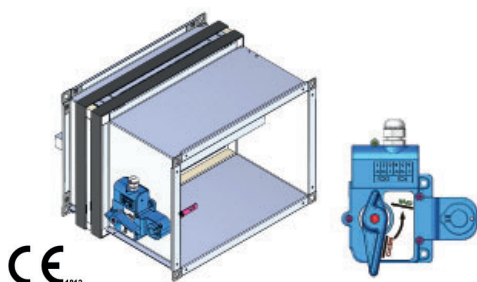

Serrande tagliafuoco

Serranda tagliafuoco rettangolare con comando Compact

WKS25

B	H	WKS25C So-Mo	WKS25C S2-Mo
mm	mm	€/cad.	€/cad.
100	200	310,00	340,00
100	250	320,00	355,00
100	300	330,00	365,00
100	350	345,00	375,00
100	400	355,00	385,00
100	450	365,00	400,00
100	500	375,00	410,00
100	550	390,00	420,00
100	600	400,00	430,00
150	200	330,00	365,00
150	250	345,00	375,00
150	300	355,00	390,00
150	350	370,00	405,00
150	400	385,00	415,00
150	450	400,00	430,00
150	500	410,00	445,00
150	550	425,00	460,00
150	600	440,00	475,00
200	200	340,00	375,00
200	250	355,00	390,00
200	300	370,00	400,00
200	350	385,00	415,00
200	400	400,00	430,00
200	450	410,00	445,00
200	500	425,00	460,00
200	550	440,00	475,00
200	600	455,00	490,00
250	200	355,00	385,00
250	250	370,00	400,00
250	300	385,00	415,00
250	350	395,00	430,00
250	400	410,00	445,00
250	450	425,00	455,00
250	500	440,00	470,00
250	550	455,00	485,00
250	600	470,00	500,00
300	200	365,00	395,00
300	250	380,00	415,00
300	300	395,00	430,00
300	350	410,00	445,00
300	400	430,00	460,00
300	450	445,00	475,00
300	500	460,00	490,00
300	550	475,00	505,00
300	600	490,00	520,00
350	200	380,00	410,00
350	250	395,00	430,00
350	300	410,00	445,00
350	350	430,00	460,00

B	H	WKS25C So-Mo	WKS25C S2-Mo
mm	mm	€/cad.	€/cad.
350	400	445,00	475,00
350	450	460,00	490,00
350	500	475,00	510,00
350	550	495,00	525,00
350	600	510,00	540,00
400	200	390,00	420,00
400	250	405,00	440,00
400	300	425,00	455,00
400	350	440,00	475,00
400	400	455,00	490,00
400	450	475,00	510,00
400	500	490,00	525,00
400	550	510,00	540,00
400	600	525,00	560,00
450	200	410,00	445,00
450	250	430,00	460,00
450	300	445,00	480,00
450	350	465,00	495,00
450	400	480,00	515,00
450	450	500,00	530,00
450	500	515,00	550,00
450	550	535,00	565,00
450	600	550,00	580,00
500	200	425,00	455,00
500	250	440,00	475,00
500	300	460,00	490,00
500	350	480,00	510,00
500	400	495,00	530,00
500	450	515,00	545,00
500	500	535,00	565,00
500	550	550,00	585,00
500	600	570,00	600,00
550	200	440,00	470,00
550	250	455,00	490,00
550	300	475,00	510,00
550	350	495,00	525,00
550	400	515,00	545,00
550	450	535,00	565,00
550	500	550,00	585,00
550	550	570,00	600,00
550	600	590,00	620,00
600	200	450,00	480,00
600	250	470,00	500,00
600	300	490,00	520,00
600	350	510,00	540,00
600	400	525,00	560,00
600	450	545,00	580,00
600	500	565,00	600,00
600	550	585,00	620,00