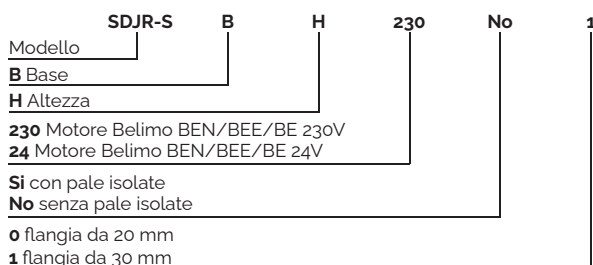

Serrande di controllo del fumo

Serranda tagliafumo rettangolare multipala singolo comparto

SDJR-S

B	H	SDJR-S 24 No 1	SDJR-S 230 No 1	B	H	SDJR-S 24 No 1	SDJR-S 230 No 1	B	H	SDJR-S 24 No 1	SDJR-S 230 No 1
mm	mm	€/cad.	€/cad.	mm	mm	€/cad.	€/cad.	mm	mm	€/cad.	€/cad.
200	200	1470,00	1560,00	450	200	1610,00	1610,00	800	600	2190,00	2280,00
200	250	1490,00	1580,00	450	250	1540,00	1630,00	800	700	2270,00	2360,00
200	300	1540,00	1630,00	450	300	1610,00	1700,00	800	800	2320,00	2410,00
200	400	1590,00	1680,00	450	350	1630,00	1720,00	800	900	2620,00	2710,00
200	500	1880,00	1970,00	450	400	1660,00	1750,00	800	1000	3200,00	3290,00
200	600	1900,00	2000,00	450	450	1950,00	2040,00	800	1100	3350,00	3440,00
200	700	1930,00	2020,00	450	500	1970,00	2070,00	800	1200	3480,00	3570,00
200	800	1960,00	2050,00	450	600	2070,00	2160,00	900	200	1630,00	1720,00
200	900	1980,00	2080,00	450	700	2100,00	2190,00	900	250	1680,00	1770,00
200	1000	2020,00	2110,00	450	800	2200,00	2290,00	900	300	1990,00	2080,00
200	1100	2060,00	2150,00	450	900	2240,00	2330,00	900	350	2040,00	2130,00
200	1200	2100,00	2190,00	450	1000	2320,00	2410,00	900	400	2050,00	2140,00
250	200	1480,00	1570,00	450	1100	2360,00	2450,00	900	450	2110,00	2200,00
250	250	1500,00	1590,00	450	1200	2600,00	2690,00	900	500	2220,00	2310,00
250	300	1550,00	1650,00	500	200	1540,00	1630,00	900	600	2230,00	2320,00
250	400	1600,00	1690,00	500	250	1560,00	1650,00	900	700	2290,00	2380,00
250	500	1900,00	1990,00	500	300	1620,00	1710,00	900	800	2950,00	3050,00
250	600	1970,00	2060,00	500	400	1670,00	1760,00	900	900	3130,00	3220,00
250	700	1990,00	2090,00	500	450	1950,00	2040,00	900	1000	3290,00	3380,00
250	900	2020,00	2110,00	500	500	2000,00	2090,00	900	1100	3510,00	3600,00
250	1000	2050,00	2140,00	500	600	2090,00	2180,00	900	1200	3570,00	3660,00
250	1100	2070,00	2170,00	500	700	2140,00	2240,00	1000	200	1670,00	1760,00
250	1200	2100,00	2190,00	500	800	2190,00	2290,00	1000	250	1710,00	1800,00
300	200	1490,00	1590,00	500	900	2270,00	2360,00	1000	300	2010,00	2100,00
300	250	1520,00	1610,00	500	1000	2330,00	2430,00	1000	350	2040,00	2140,00
300	300	1570,00	1660,00	500	1200	3220,00	3310,00	1000	400	2070,00	2170,00
300	400	1610,00	1710,00	600	200	1560,00	1650,00	1000	500	2160,00	2250,00
300	500	1910,00	2000,00	600	250	1590,00	1680,00	1000	600	2270,00	2360,00
300	600	1990,00	2080,00	600	300	1650,00	1740,00	1000	700	2710,00	2800,00
300	800	2120,00	2210,00	600	350	1860,00	1950,00	1000	800	3120,00	3210,00
300	900	2150,00	2240,00	600	400	1970,00	2060,00	1000	900	3240,00	3330,00
300	1000	2170,00	2270,00	600	450	2010,00	2100,00	1000	1000	3290,00	3380,00
300	1100	2200,00	2300,00	600	500	2040,00	2130,00	1000	1100	3480,00	3570,00
300	1200	2240,00	2330,00	600	600	2130,00	2220,00	1000	1200	3590,00	3680,00
350	200	1500,00	1590,00	600	700	2210,00	2300,00	1100	200	1780,00	1870,00
350	250	1520,00	1610,00	600	800	2250,00	2340,00	1100	250	1830,00	1920,00
350	300	1590,00	1680,00	600	900	2350,00	2450,00	1100	300	2040,00	2130,00
350	350	1610,00	1700,00	600	1000	2390,00	2490,00	1100	350	2090,00	2180,00
350	400	1630,00	1720,00	600	1100	2990,00	3080,00	1100	400	2110,00	2200,00
350	450	1640,00	1730,00	600	1200	3290,00	3380,00	1100	500	2210,00	2300,00
350	500	1650,00	1740,00	700	200	1580,00	1670,00	1100	600	2870,00	2960,00
350	600	2030,00	2120,00	700	250	1640,00	1730,00	1100	700	3070,00	3160,00
350	800	2110,00	2200,00	700	300	1910,00	2000,00	1100	800	3140,00	3240,00
350	900	2230,00	2320,00	700	350	1940,00	2030,00	1100	900	3250,00	3340,00
350	1000	2250,00	2340,00	700	400	1980,00	2070,00	1100	1000	3420,00	3520,00
350	1100	2360,00	2450,00	700	450	2000,00	2090,00	1100	1100	3660,00	3750,00
350	1200	2420,00	2510,00	700	500	2040,00	2130,00	1100	1200	3720,00	3820,00
400	200	1510,00	1600,00	700	600	2140,00	2230,00	1200	200	2010,00	2110,00
400	250	1530,00	1620,00	700	700	2190,00	2280,00	1200	250	2050,00	2150,00
400	300	1590,00	1680,00	700	800	2260,00	2350,00	1200	300	2080,00	2170,00
400	350	1620,00	1710,00	700	900	2350,00	2440,00	1200	350	2120,00	2210,00
400	400	1640,00	1730,00	700	1000	3040,00	3130,00	1200	400	2140,00	2230,00
400	450	1810,00	1900,00	700	1100	3200,00	3300,00	1200	450	2190,00	2280,00
400	500	1940,00	2030,00	700	1200	3430,00	3520,00	1200	500	2230,00	2320,00
400	600	2050,00	2140,00	800	200	1590,00	1680,00	1200	600	3060,00	3160,00
400	700	2120,00	2210,00	800	250	1660,00	1750,00	1200	700	3230,00	3330,00
400	800	2160,00	2250,00	800	300	1960,00	2050,00	1200	800	3300,00	3390,00