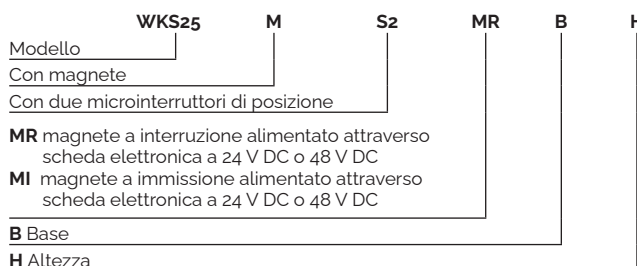

Serrande tagliafuoco

Serranda tagliafuoco rettangolare con magnete

WKS25

B	H	WKS25C S2-MR	WKS25C S2-MI
mm	mm	€/cad.	€/cad.
100	200	530,00	555,00
100	250	545,00	565,00
100	300	555,00	575,00
100	350	565,00	590,00
100	400	580,00	600,00
100	450	590,00	615,00
100	500	605,00	625,00
100	550	615,00	635,00
100	600	625,00	650,00
150	200	555,00	575,00
150	250	565,00	590,00
150	300	580,00	605,00
150	350	595,00	620,00
150	400	610,00	635,00
150	450	625,00	650,00
150	500	640,00	665,00
150	550	655,00	680,00
150	600	670,00	690,00
200	200	565,00	585,00
200	250	580,00	600,00
200	300	595,00	615,00
200	350	610,00	630,00
200	400	625,00	645,00
200	450	640,00	665,00
200	500	655,00	680,00
200	550	670,00	695,00
200	600	690,00	710,00
250	200	580,00	600,00
250	250	595,00	615,00
250	300	610,00	630,00
250	350	625,00	645,00
250	400	640,00	660,00
250	450	655,00	675,00
250	500	670,00	690,00
250	550	685,00	705,00
250	600	700,00	720,00
300	200	590,00	610,00
300	250	605,00	630,00
300	300	625,00	645,00
300	350	640,00	660,00
300	400	660,00	680,00
300	450	675,00	695,00
300	500	690,00	710,00
300	550	710,00	730,00
300	600	725,00	745,00
350	200	605,00	625,00
350	250	620,00	645,00
350	300	640,00	660,00
350	350	660,00	680,00

B	H	WKS25C S2-MR	WKS25C S2-MI
mm	mm	€/cad.	€/cad.
350	400	675,00	695,00
350	450	690,00	715,00
350	500	710,00	730,00
350	550	730,00	750,00
350	600	745,00	765,00
400	200	620,00	640,00
400	250	635,00	655,00
400	300	655,00	675,00
400	350	670,00	695,00
400	400	685,00	710,00
400	450	710,00	730,00
400	500	725,00	750,00
400	550	745,00	765,00
400	600	765,00	785,00
450	200	640,00	660,00
450	250	660,00	680,00
450	300	680,00	700,00
450	350	695,00	720,00
450	400	715,00	735,00
450	450	735,00	755,00
450	500	750,00	775,00
450	550	770,00	790,00
450	600	790,00	810,00
500	200	655,00	675,00
500	250	670,00	695,00
500	300	690,00	715,00
500	350	710,00	735,00
500	400	730,00	750,00
500	450	750,00	770,00
500	500	770,00	790,00
500	550	790,00	810,00
500	600	810,00	830,00
550	200	670,00	690,00
550	250	690,00	710,00
550	300	710,00	730,00
550	350	730,00	750,00
550	400	750,00	770,00
550	450	770,00	790,00
550	500	790,00	810,00
550	550	810,00	835,00
600	200	680,00	705,00
600	250	700,00	725,00
600	300	725,00	745,00
600	350	745,00	765,00
600	400	765,00	785,00
600	450	785,00	810,00
600	500	810,00	830,00
600	550	830,00	850,00