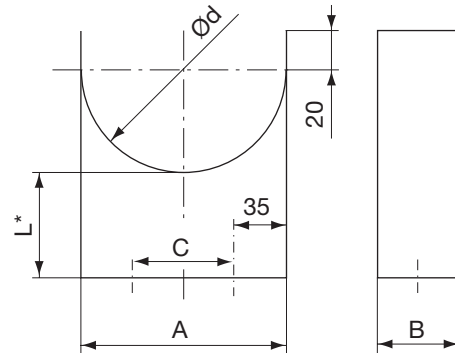

## FADK

**Beskrivelse**

FADK er E60 godkendt og kan bruges som bæring og ophæng til Lindab Safe.

Se i [montagevejledningen](#), hvilke dimensioner og montage muligheder der er for FADK.

Der skal anvendes 2 stk. 4,2 mm skruer til montage af kanalerne og bæringsafstanden må maks. være 2 meter.

FADK fås i længdemø:

Ø80-Ø200: 20, 50, 75 og 110 mm.

Øvrige dimensioner: 75 og 110 mm.

**Dimensioner**

Ød nom	A mm	B mm	C mm	Antal huller
63	66	25		1
80	83	25		1
100	103	25	33	2
125	128	25	58	2
160	163	25	93	2
200	203	25	133	2
250	253	25	183	2
315	318	25	248	2
400	403	25	333	2
500	503	25	433	2
630	633	25	563	2

**Bestillingskode**

	<b>FADK</b>	<b>160</b>	<b>75</b>
Produkt			
Dimension Ød			
Længde L			